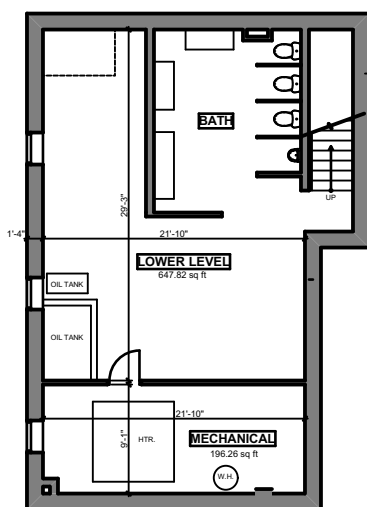

2 851 N. PRESTON STREET FIRST FLOOR
SCALE: 1/16" = 1'-0"

1 851 N. PRESTON STREET LOWER LEVEL
SCALE: 1/16" = 1'-0"